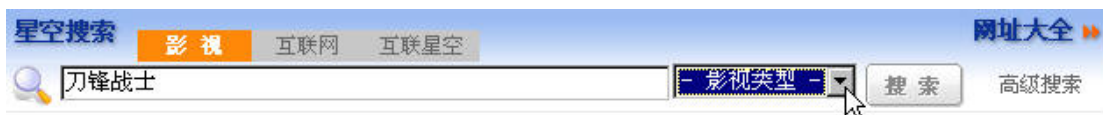

活动公告

- 星空社区全新上线,欢迎参与
- 互联星空休闲游戏大赛开幕啦
- 寻找星空勇士,瑞星-帕拉丁珠
- 《虎女》-泰国2005年票房总
- 数码相机、时尚MP3,看过不
- 互联星空精彩FLASH版数码杂

5.8 生活百宝箱 (<http://life.chinavnet.com/>)

生活百宝箱提供了休闲、实用、沟通等多类服务，丰富的内容、个性化的服务和不断创新的业务让用户尽享网络魅力。

5.9 充值中心 (<http://help.chinavnet.com/help/chongzhi.htm>)

充值中心将互联星空上用户的帐户充值、虚拟币充值、和游戏充值三大类充值业务整合在一起，方便满足用户快速充值的需求。

帐户充值：为互联星空注册用户的支付帐户进行充值，和用户自服务中的账户充值提供同样的功能。

虚拟币充值：提供腾讯 Q 币、猫扑猫币、新浪 U 币等虚拟货币的购买链接。

游戏充值：提供热门游戏如魔兽世界，传奇都买点卡充值的链接，内容与游戏栏目中的游戏充值频道相同

六、星空搜索

6.1 影视搜索

为了方便用户在互联星空站点寻找需要的影视节目，互联星空专门针对站点内所有的影视节目提供了影视节目搜索的功能，用户只需输入影视节目的信息比如影片名称作为搜索的关键词，选择节目类型（可以不选）就能进行搜索了。

互联星空根据信息进行查询后将结果显示给用户。用户可以直接点击影片观看。
对“刀锋战士”的搜索结果：

6.2 互联星空搜索

互联星空和全球最大的互联网中文搜索引擎百度合作, 共同开发了功能强大的互联星空搜索引擎, 可以在全网范围内搜索您感兴趣的内容。该项搜索是基于 chinavnet.com 下所有网页的内容, 搜索的结果可能是一条新闻, 可能是一部影片的连接, 或者是歌曲等内容的介绍。

对“刀锋战士”的搜索结果：