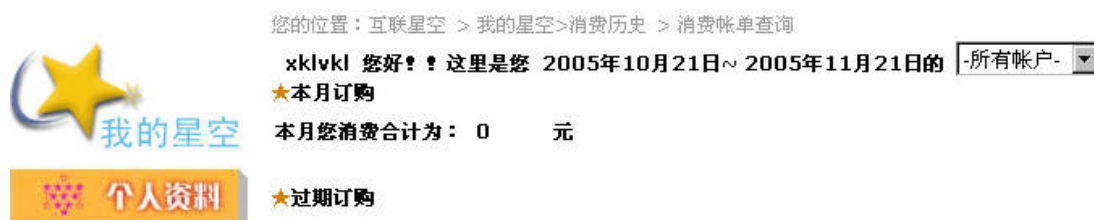

用户可以在互联星空申请更高的信用值，这样就可以在消费互联星空提供的服务时透支更多的金额；如果用户在此进行信用申请操作不成功或有其他关于信用申请的问题，请致电当地电信 10000 号客户服务热线。

您的位置：互联星空 > 我的星空 > 个人资料 > 信用申请

信用申请

您可以在互联星空申请更高的信用值，这样就可以在使用互联星空提供的服务时透支更多的金额；我们会根据您的消费情况、信用历史和基本信息。 **如果您在此进行信用申请操作不成功或有其他关于信用申请的问题，请致电当地电信 10000 号客户服务热线。**

帐户：

申请值： 元

您当前的消费，还不能申请更高的信用额！

申请 查看

友情提示：信用就是指后付费用户在一个帐期内（本月帐期是指上月21日至本月20日）可以在互联星空消费的最大额度，单位是元。（预付费部分除外）

例如您的信用是50元，表示您在一个帐期内在互联星空最多可以消费50元。

4.2 本月消费

显示用户在当前帐期月内所进行的所有消费，用户可以选择不同的消费类型进行分类查询。同时会提醒用户已经过期的包月服务，用户能够直接点击“继续订购”进行购买服务操作。

4.3 订购频道

直接显示互联星空提供的付费服务，用户可以使用搜索功能来寻找感兴趣的内容，是一个快捷购买区，在此页面用户也能够通过搜索来寻找需要的影视节目。

4.4 消费历史

用户在消费查询中可以查询到用户使用互联星空的进行消费的所有消费记录，历史账单查询等功能，特别是为中国电信小灵通用户提供的小灵通的消费查询。

4.4.1 订购纪录

显示用户在帐期内的所有订购纪录，用户可以选择不同的帐期月来进行查询

您的位置: 互联星空 > 我的星空 > 订购频道