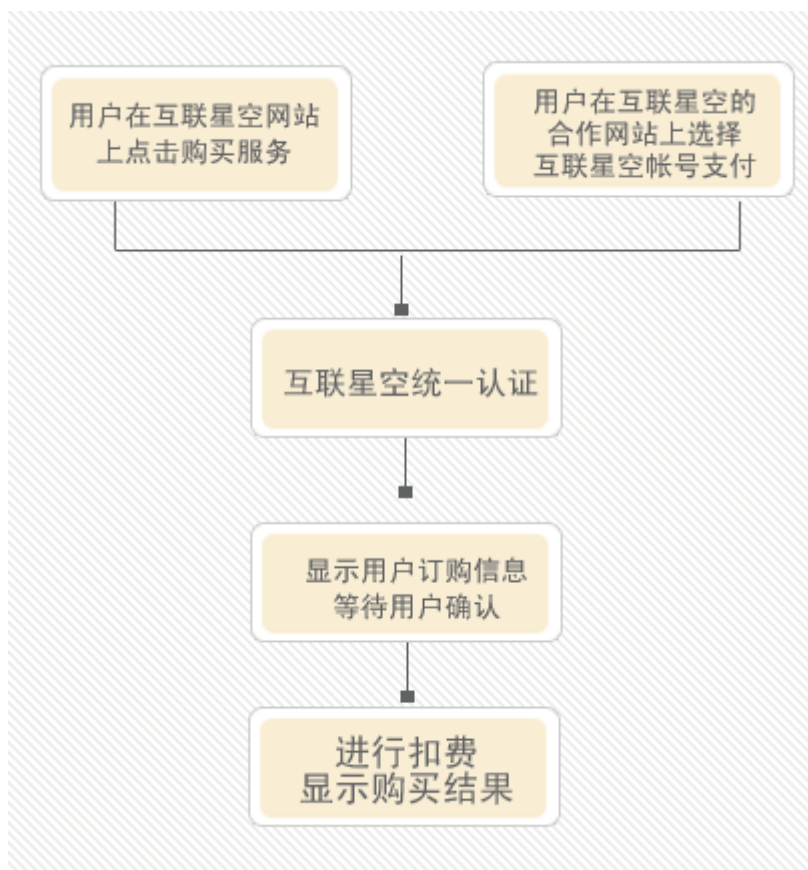

2.2、统一认证

使用用户名和密码来登录网站是目前大多数网站提供的用户认证的手段，互联星空在此基础上增强了功能，提供的是一种“统一认证”的认证方式。

2.2.1 什么是统一认证

“统一”体现在互联星空的登录页面支持了星空下所有类型用户的登录认证操作。用户输入的用户名和密码可以是 ADSL 的接入用户名密码，可以是用户在互联星空中心网站或者分站注册的注册用户名和密码，可以是互联星空卡的卡号和密码，甚至可以是窄带拨号上网的电话号码（需要地方互联星空站点的支持）。输入用户名和密码后需要选择用户所属省，一般来说互联星空卡的用户选择中心，ADSL 用户需要选择申请开通 ADSL 的省份，注册用户的话需要选择用户注册在互联星空某一个分站的省份，比如注册在中心网站的就选择中心，注册在上海互联星空网站的需要选择上海。

填写好验证码之后，用户点击登录，互联星空系统验证用户的用户名和密码都正确之后会提供用户下一步的操作。

2.2.2 导致统一认证方式失败的几种可能性

- 1) 用户名不存在
- 2) 用户密码输入错误
- 3) 用户选择了错误的用户所属省
- 4) 用户上网设置了代理服务器
- 5) 用户使用 ADSL 上网、，但是使用了别人的 ADSL 账号密码进行登录
- 6) 用户并未使用 ADSL 线路上网，却使用了 ADSL 账号和密码进行登录

2.2.3 备注

除了在互联星空页面上点击登录来实现登录外，用户可以不登录直接浏览网站内容，发现感兴趣的商品或者服务后进行购买或者播放操作的时候，互联星空系统也会提醒用户进行登录操作。一些和互联星空合作的 ICP 网站提供了互联星空的支付方式，比如用户在九城的网站上购买魔兽卡，用户选择互联星空账户支付后系统也会要求用户先正确登录后才提供后续的购买操作。

三、用户购买

互联星空中心网站提供了丰富多彩的内容服务，包括影视，游戏卡，音乐欣赏等。使用这些服务前用户都需要与先进行购买。