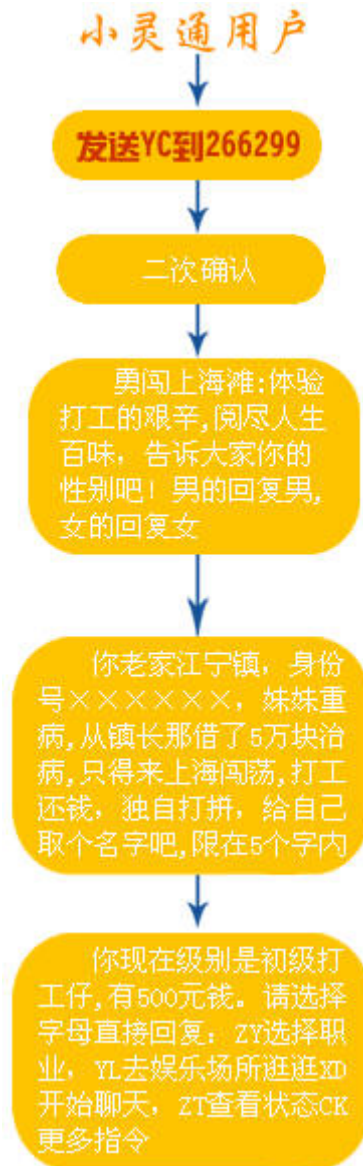

两性笑话

发送YFD到9937 1元/条
两性笑话基于丰富的娱乐休闲信息来源，开心搞笑的两性趣事，诙谐生动的幽默。

环游地球

发送G0到9800 5元/月
选择不同的地方，学习各地旅游知识，查询到各地旅游景点、风景名胜。

水晶之恋

发送SJ到9800 10元/月
为年轻用户提供经典的爱情格言，并为他们提供一个交流自己爱情主张的聊天社区

健康手册

发送XSC到9700 4元
没有了健康，一切都是空谈“健康手册”给你提个醒！

每日美食

发送MS到9800 0.5元/条
提供各地中、西餐美味特色

疯狂英语

发送CE到9800 15元/月
轻松、幽默的搞笑英文，随学、随记、随时耍弄，产生意想不到的高效学习法。

5.3.5 短信点歌

用户可以为朋友点歌祝福，支持全国长途点歌，接收方可以是小灵通、固定电话、联通、移动等任一国内号码，暂不支持国际业务。

5.3.6 勇闯上海滩

互联星空站新推出的小灵通短信游戏，支持所有小灵通用户。该游戏主要由打工生涯、堕落之街、情缘聊天，百宝箱等组成。主要围绕打工生涯内容展开一个打工者的虚拟人生的短信娱乐类游戏。