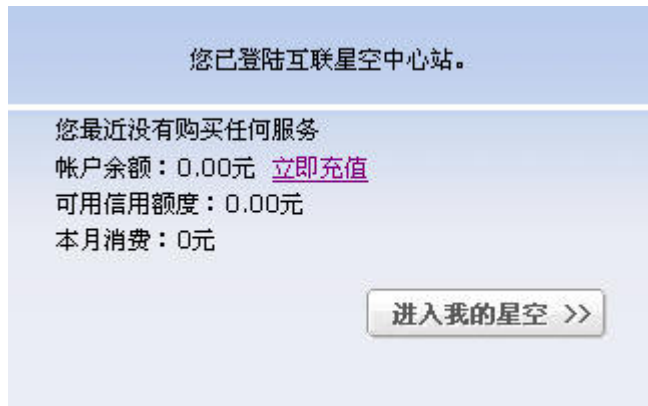

友情提示: 为方便您的使用, 本服务为自动续订服务。如果您订购后不希望下个月继续使用, 您可以随时到“我的星空/我的订购”中取消该服务。如果取消键不可点表示服务续订已经取消或不可续订。

确定

取消支付

如果您要购买该服务请按确定, 否则请按取消支付。

用户确认后, 互联星空系统会执行用户购买服务, 并且从用户账号中扣除钱款等操作, 之后为用户显示购买结果

亲爱的用户, 您好, 以下是您包月服务确认的结果:

包月服务确认
服务提供商: 宁波成功多媒体通信有限公司
付费结果: 您已支付成功! 包时段支付成功

开始收看

关闭窗口

成功后用户就可以开始收看节目

3.3 从 SP 处使用互联星空账号支付

作为互联星空的用户, 不仅只能在互联星空的网站上消费、使用商品和服务。

有很多互联星空的合作伙伴，在他们的消费品或者是有偿服务的支付手段中提供了互联星空支付的付费手段，在丰富了这些合作伙伴的付费手段的同时，也方便了广大互联星空用户能够便捷，安全的进行付费。

比如腾讯的 Q 币充值，用户只需在充值途径中选择电信宽带充值后，就可以使用互联星空账号（包括联星空注册用户、ADSL 用户、互联星空卡用户）为自己的 QQ 号进行充值。同努购买力诚意前面提到的一次性购买和包时段延续购买一样，用户会经过用户身份认证—支付信息确认—支付结果确认这几个步骤完成付费的操作。不同的合作伙伴的支付页面流程可能不尽相同，用户可能还需要按照他们的一些要求作一些操作。

3.4 导致用户购买服务失败的几种可能性：

- 1) 用户帐户中的余额不够支付购买费用
- 2) 用户没有权限购买该项服务
- 3) 用户身份验证失败
- 4) 用户的支付账户被冻结或者注销
- 5) Sp 提供的服务已经过期或者被注销
- 6) Sp 被注销

四、用户自服务

互联星空为每一个用户提供了一些由用户自行操作的功能，比如消费查询，帐户充值等，这些功能组成了用户自服务这样一个功能区，我们把这个功能区称为“我的星空”。用户需要在互联星空首页登录后才能进入“我的星空”