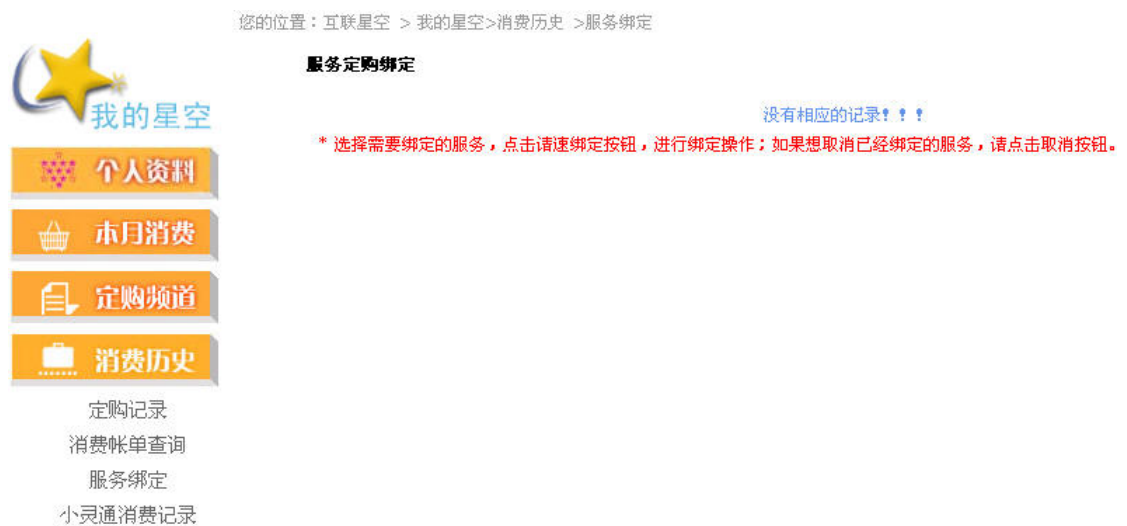

当前位置: 1/1页 上一页 下一页

4.4.2 消费帐单查询

消费帐单查询为用户提供一年之内每一个帐期月用户在互联星空网站的消费情况,用户可以选择不同的帐期月区间来查看。显示的消费信息包括服务名称、服务提供商、服务项目、消费时间、费用(元)。目前的帐期月为当月的21号至下月的20号,从2006年1月1日中国电信开始以自然月(每个月1号到当月的最后一天)作为帐期月。

您的位置: 互联星空 > 我的星空 > 消费历史 > 消费帐单查询

消费帐单查询

请选择帐期:

以下是您在2005-10-21至2005-11-20期间的消费帐单

帐目类型	金额(元)
出帐中,请稍后查询...	

我的星空

- 个人资料
- 本月消费
- 订购频道
- 消费历史
 - 订购记录
 - 消费帐单查询
 - 服务绑定
 - 小灵通消费记录

4.4.3 服务绑定

显示用户使用互联星空账号在SP处进行绑定消费的消费情况,比如绑定消费购买游戏卡。