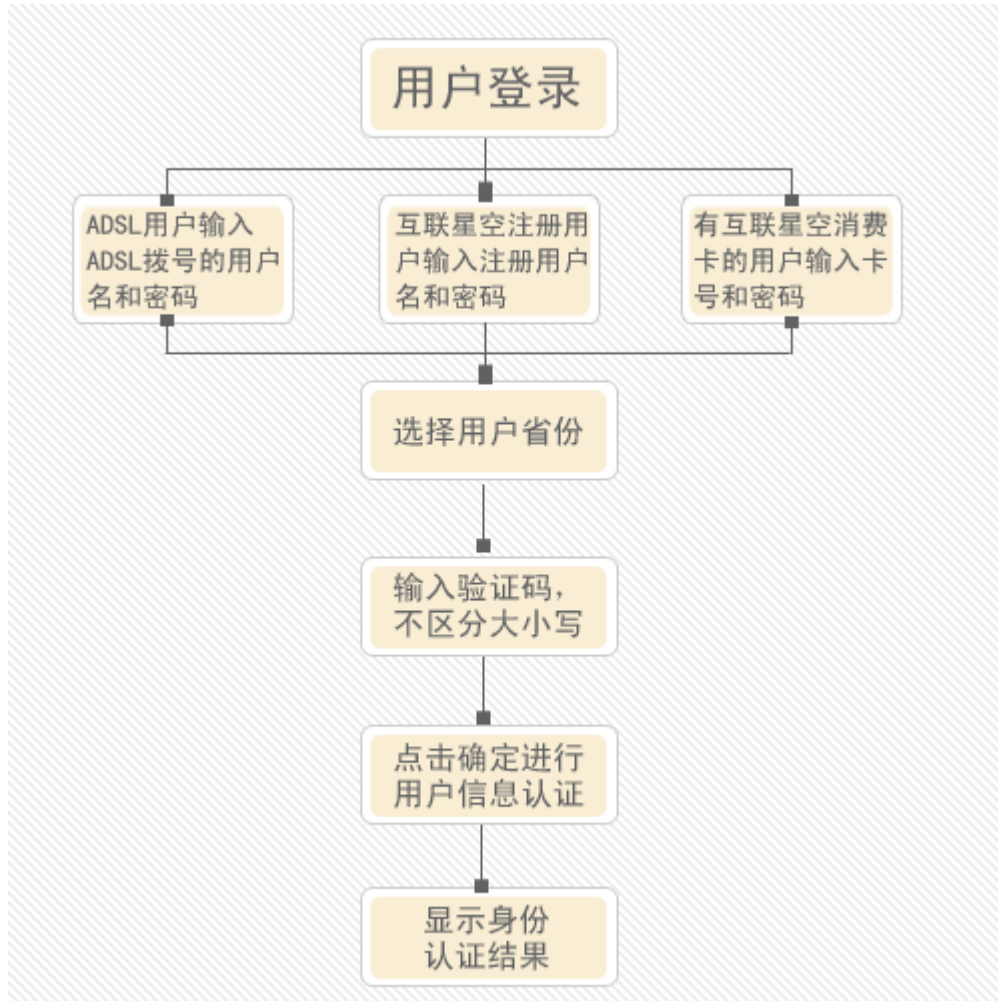

注册成功后，用户就可以使用新注册的账号来登录互联星空，开始丰富多彩互联星空之旅。

1.2 后付费用户

后付费是指用户在互联星空消费无需预先充值，消费的金额每月随用户的电话账单寄到用户家中，用户再交费的消费方式。这类用户目前是互联星空主要的消费群体，包括中国电信 ADSL 宽带接入用户、16300 窄带拨号用户、宽窄带合一账号用户。这些用户无需在互联星空上注册，直接登录就能进行消费。

1.3 支付账号绑定

由于互联星空的很多业务都是收费的，为了互联星空注册用户付费的方便，注册用户可以将服务费用转记到用户的 163 帐号、宽带帐号上，这样一来，用户在支付 163 使用费或宽带费用时，就可以将使用互联星空的服务产生的费用一起结算。用户也可以购买充值卡，以其做为支付帐号注册成为互联星空用户，系统将自动将充值卡中的金额注入到用户的帐户中。

目前互联星空一共提供 4 种支付账号的绑定：互联星空充值卡、中国电信 ADSL 宽带接入用户、16300 窄带拨号用户、宽窄带合一账号用户。

二、用户登录

用户在互联星空网站上进行影视点播，购买游戏卡等操作的前提是在互联星空网站上进行用户登录的操作，注册在全国各地的用户都可以从统一的用户登录页面中实现这一操作，在任何一点登录，全网都能通行。

用户能够在互联星空的首页上的左侧直接输入用户名和密码来进行登录操作：

互联星空系统能够在用户进行各种操作的同时，判断用户的操作是否需要进行用户认证，如果需要就会自动弹出互联星空登录窗口，这个窗口页面如下图：