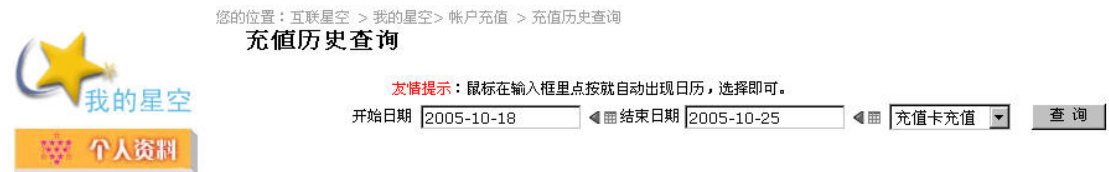

4.5.2 中国电信小灵通充值

随着中国电信小灵通用户的迅速发展，为了丰富互联星空注册用户充值手段，互联星空推出了中国电信小灵通充值。用户只需输入小灵通号码，根据小灵通手机上收到的验证码就能为自己的账户充值了。

- 个人资料
- 本月消费
- 订购频道
- 消费历史
- 帐户充值

- 充值卡充值
- 购买充值卡
- 充值历史查询
- 小灵通充值
- 拨打168充值

xklvkl 您好!

充值卡充值 中国电信小灵通充值 拨打168直接充值

用户帐号： xklvkl@BJ.ChinaVNet.com

小灵通号：

充值金额：

验证码：

提示：
1) 请您先输入您的手机小灵通号码，包括区号和电话号码，如：01012345678。
2) 点击“获取验证码”按钮，验证码会发送到您的手机上；
3) 在下方的验证码输入框中，输入您的验证码即可完成充值。

4.5.3 拨打 168 直接充值

互联星空还提供了使用固定电话为互联星空账号充值的充值途径，用户只需输入家中的电话号码，包括区号和电话号，如：010 12345678；选择要充值的金额，点击获取验证码按钮，得到充值验证码。在两分钟之内用您输入的电话，拨

打 16838510，根据提示音，输入得到的充值验证码，就能为自己的账号充值。
目前不支持跨省的电话充值，如北京的电话号码不允许为天津的 Vnet 用户充值。

4.5.4 充值历史查询

用户可以选择时间段对自己的充值纪录进行查询

4.5.5 购买充值卡

互联星空为用户提供了在线购买互联星空卡，方便用户使用互联星空充值卡为用户的互联星空账号充值。目前在线售卡仅提供虚拟卡的销售。购卡成功后，卡号和密码将直接显示在网站页面上，同时发至用户的邮箱中。