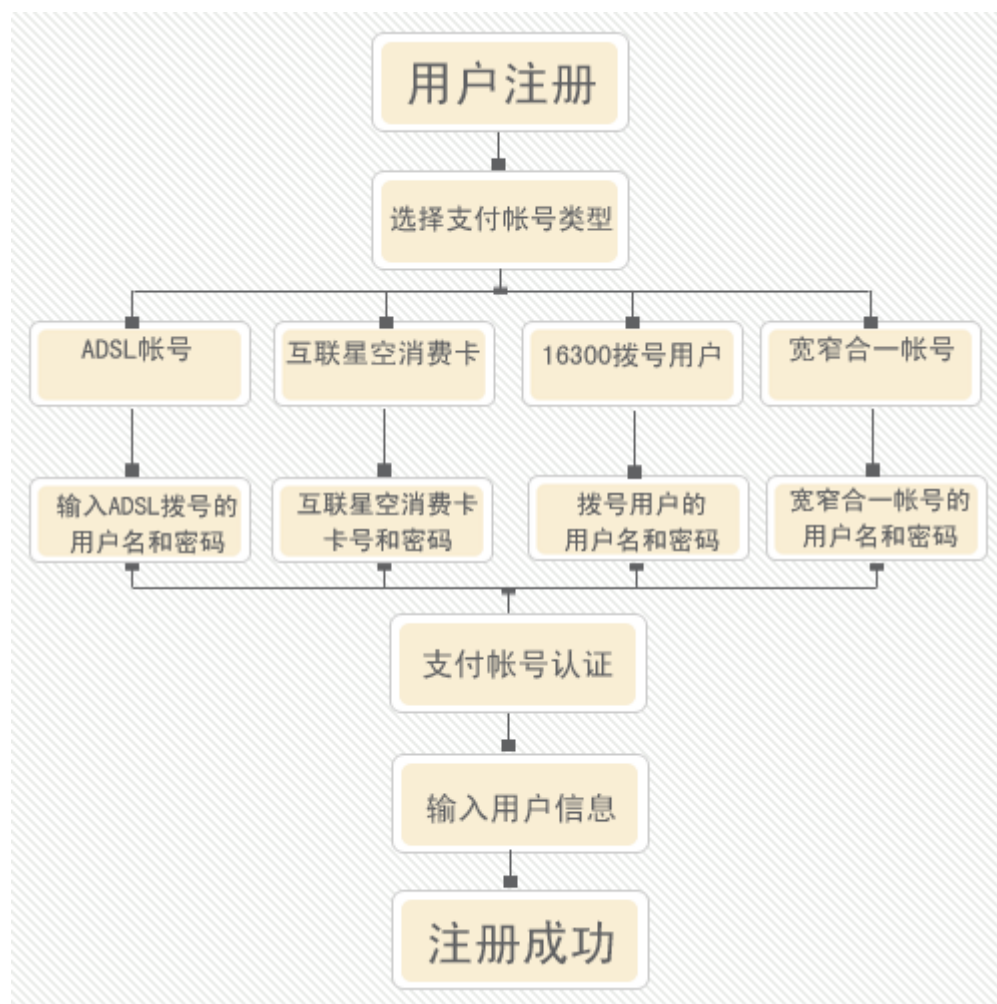

5.3.3 言语传情.....	38
5.3.4 精彩服务订阅.....	38
5.3.5 短信点歌.....	39
5.3.6 勇闯上海滩.....	39
5.4 七彩铃音.....	40
5.5 在线音乐 (http://music.chinavnet.com/music/)	42
5.6 教育培训 (http://edu.chinavnet.com/education/)	43
5.7 星空家园 (http://club.chinavnet.com/indexvnet.htm)	43
5.8 生活百宝箱 (http://life.chinavnet.com/)	44
5.9 充值中心.....	44
六、 星空搜索	45
6.1 影视搜索.....	45
6.2 互联星空搜索.....	46
6.3 全网搜索.....	47
6.4 高级搜索.....	47

一、用户注册

1.1 预付费用户

预付费是指用户在互联星空上消费需要预先将互联星空的虚拟货币充入用户在互联星空注册的账户中，然后再进行消费的消费模式。这类用户包括互联星空消费卡用户和互联星空注册用户。互联星空消费卡用户可以直接在互联星空使用卡号和密码登录消费。这类用户的充值需要使用互联星空的充值卡来为账户充值。

拥有互联星空充值卡的用户需要先在互联星空上注册一个账号，在首页点击