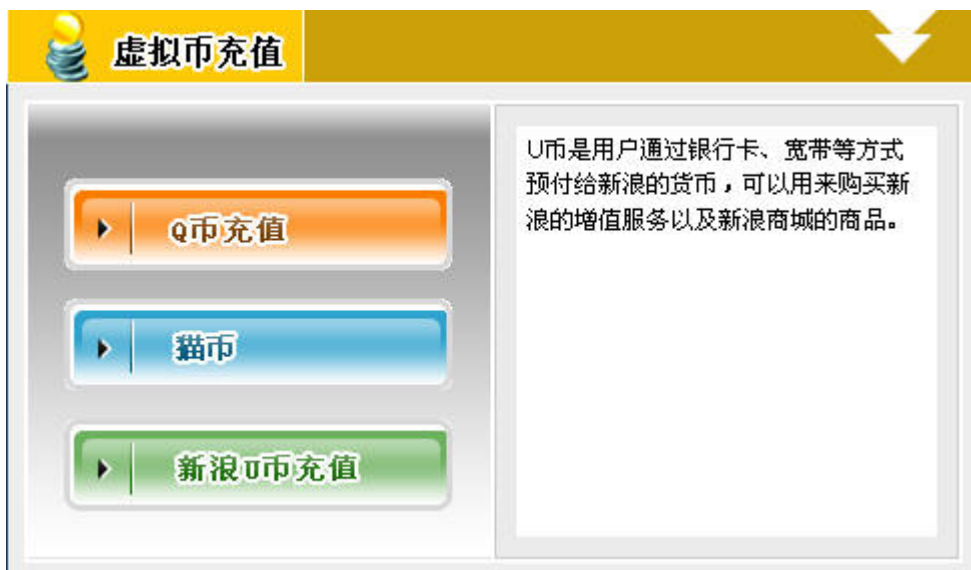

活动公告

- 星空社区全新上线,欢迎参与
- 互联星空休闲游戏大赛开幕啦
- 寻找星空勇士,瑞星-帕拉丁珠
- 《虎女》-泰国2005年票房总
- 数码相机、时尚MP3,看过不
- 互联星空精彩FLASH版数码杂

5.8 生活百宝箱 (<http://life.chinavnet.com/>)

生活百宝箱提供了休闲、实用、沟通等多类服务，丰富的内容、个性化的服务和不断创新的业务让用户尽享网络魅力。

5.9 充值中心 (<http://help.chinavnet.com/help/chongzhi.htm>)

充值中心将互联星空上用户的帐户充值、虚拟币充值、和游戏充值三大类充值业务整合在一起，方便满足用户快速充值的需求。

帐户充值：为互联星空注册用户的支付帐户进行充值，和用户自服务中的账户充值提供同样的功能。

虚拟币充值：提供腾讯 Q 币、猫扑猫币、新浪 U 币等虚拟货币的购买链接。

游戏充值：提供热门游戏如魔兽世界，传奇都买点卡充值的链接，内容与游戏栏目中的游戏充值频道相同

六、星空搜索

6.1 影视搜索

为了方便用户在互联星空站点寻找需要的影视节目，互联星空专门针对站点内所有的影视节目提供了影视节目搜索的功能，用户只需输入影视节目的信息比如影片名称作为搜索的关键词，选择节目类型（可以不选）就能进行搜索了。

互联星空根据信息进行查询后将结果显示给用户。用户可以直接点击影片观看。
对“刀锋战士”的搜索结果：

6.2 互联星空搜索

互联星空和全球最大的互联网中文搜索引擎百度合作, 共同开发了功能强大的互联星空搜索引擎, 可以在全网范围内搜索您感兴趣的内容。该项搜索是基于 chinavnet.com 下所有网页的内容, 搜索的结果可能是一条新闻, 可能是一部影片的连接, 或者是歌曲等内容的介绍。

对“刀锋战士”的搜索结果：